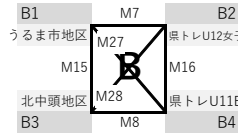

# 予選ラウンド対戦表

A1	北部地区
A2	島尻東地区
A3	那覇地区 A
A4	宮古地区

B1	うるま市地区
B2	県トレU12女子
B3	北中頭地区
B4	県トレU11 B

C1	宜野湾市地区
C2	島尻西地区
C3	那覇地区 B
C4	沖縄市地区

D1	県トレU11 A
D2	浦添地区
D3	八重山地区

E1	FC琉球OKINAWA
E2	県トレU12 A
E3	県トレU12 B
E4	エスペランサFC