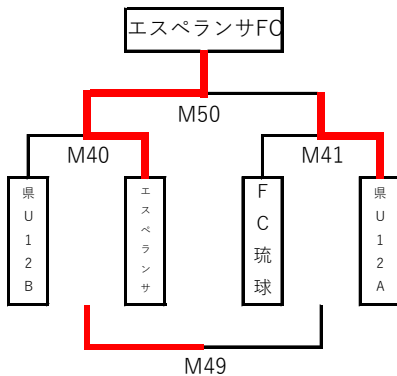

エキシビジョントーナメント

試合	ピッチ	K/O	対戦		審判	
M40	A	11:30	県U12B	1 - 4	エスペランサ	M44
M41	B	11:30	FC琉球	1 - 4	県U12A	M45
M49	B	13:30	県U12B	4 - 3	FC琉球	当該
M50	C	13:30	エスペランサ	2 - 0	県U12A	当該