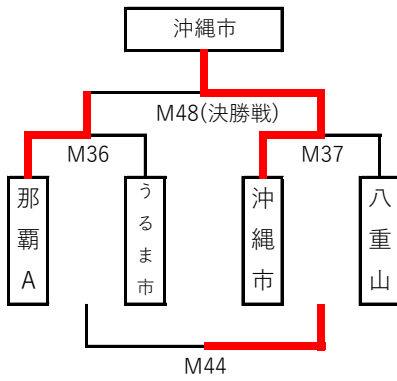

決勝ラウンド対戦表

予選ラウンドの成績ごとにトーナメント戦を行う

1位トーナメント

試合	ピッチ	K/O	対戦		審判	
M36	A	10:30	那覇A	6 - 2	うるま市	M33
M37	B	10:30	沖縄市	4 - 0	八重山	M34
M44	A	12:30	うるま市	1 - 5	八重山	M40
M48	A	13:30	那覇A	0 (1 PK 3) 0	沖縄市	本部