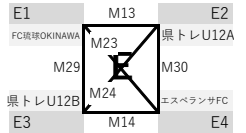

# 予選ラウンド対戦表

A1	北部地区
A2	島尻東地区
A3	那覇地区 A
A4	宮古地区

B1	うるま市地区
B2	県トレU12女子
B3	北中頭地区
B4	県トレU11 B

C1	宜野湾市地区
C2	島尻西地区
C3	那覇地区 B
C4	沖縄市地区

D1	県トレU11 A
D2	浦添地区
D3	八重山地区

E1	FC琉球OKINAWA
E2	県トレU12 A
E3	県トレU12 B
E4	エスペランサFC