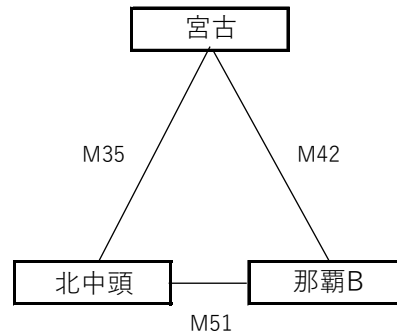

4位リーグ

試合	ピッチ	K/O	対戦		審判	
M35	C	9:30	宮古	3 - 5	北中頭	M38
M42	C	11:30	宮古	2 - 5	那覇B	M46
M51	D	13:30	北中頭	1 - 3	那覇B	M39