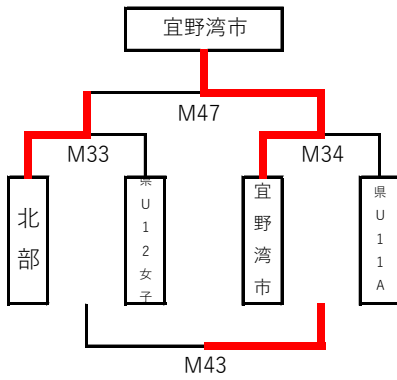

3位トーナメント

試合	ピッチ	K/O	対戦		審判	
M33	A	9:30	北部	4 - 0	県U12女子	M36
M34	B	9:30	宜野湾市	3 (3 PK 1) 3	県U11A	M37
M43	D	11:30	県U12女子	2 - 7	県U11A	M47
M47	D	12:30	北部	1 - 5	宜野湾市	M43